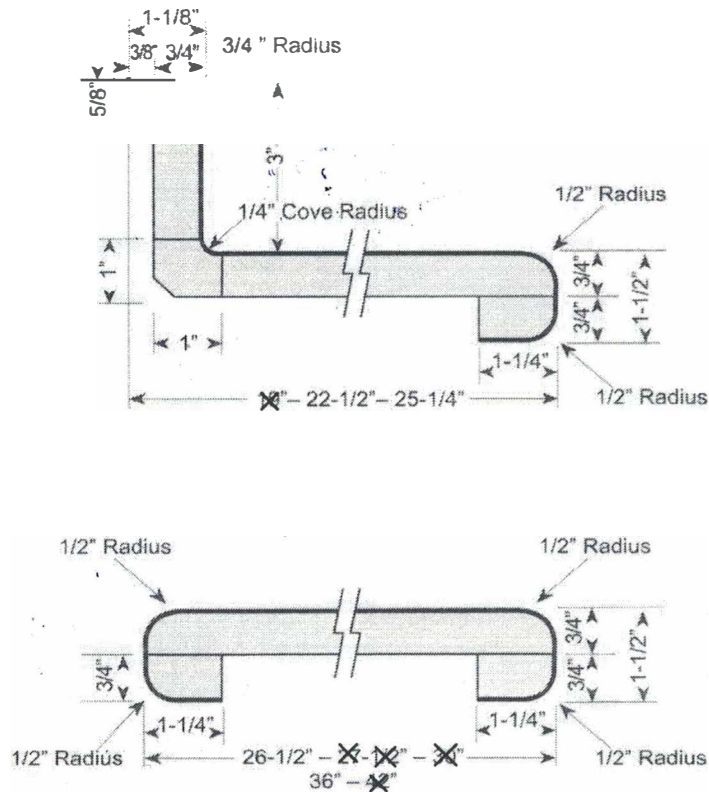

Stock Program E-2000

Stock Colors:

Wilsonart Brand Laminate

Blackstar Granite	4551K-01
Granite	4550K-01
Tumble Roca	4835-38
Mystique Dawn	4762-60
Café di Pesco	4955-22
Milano Quartz	4726K-52
Italian White di Pesco	4954K-22
Ink Vesta	4979K-07
Neutral Glace	4143-60
Frosty White	1573-60
Natural Almond	D30-60
Black Alicante	4926-07
Calcutta Marble	4925-07